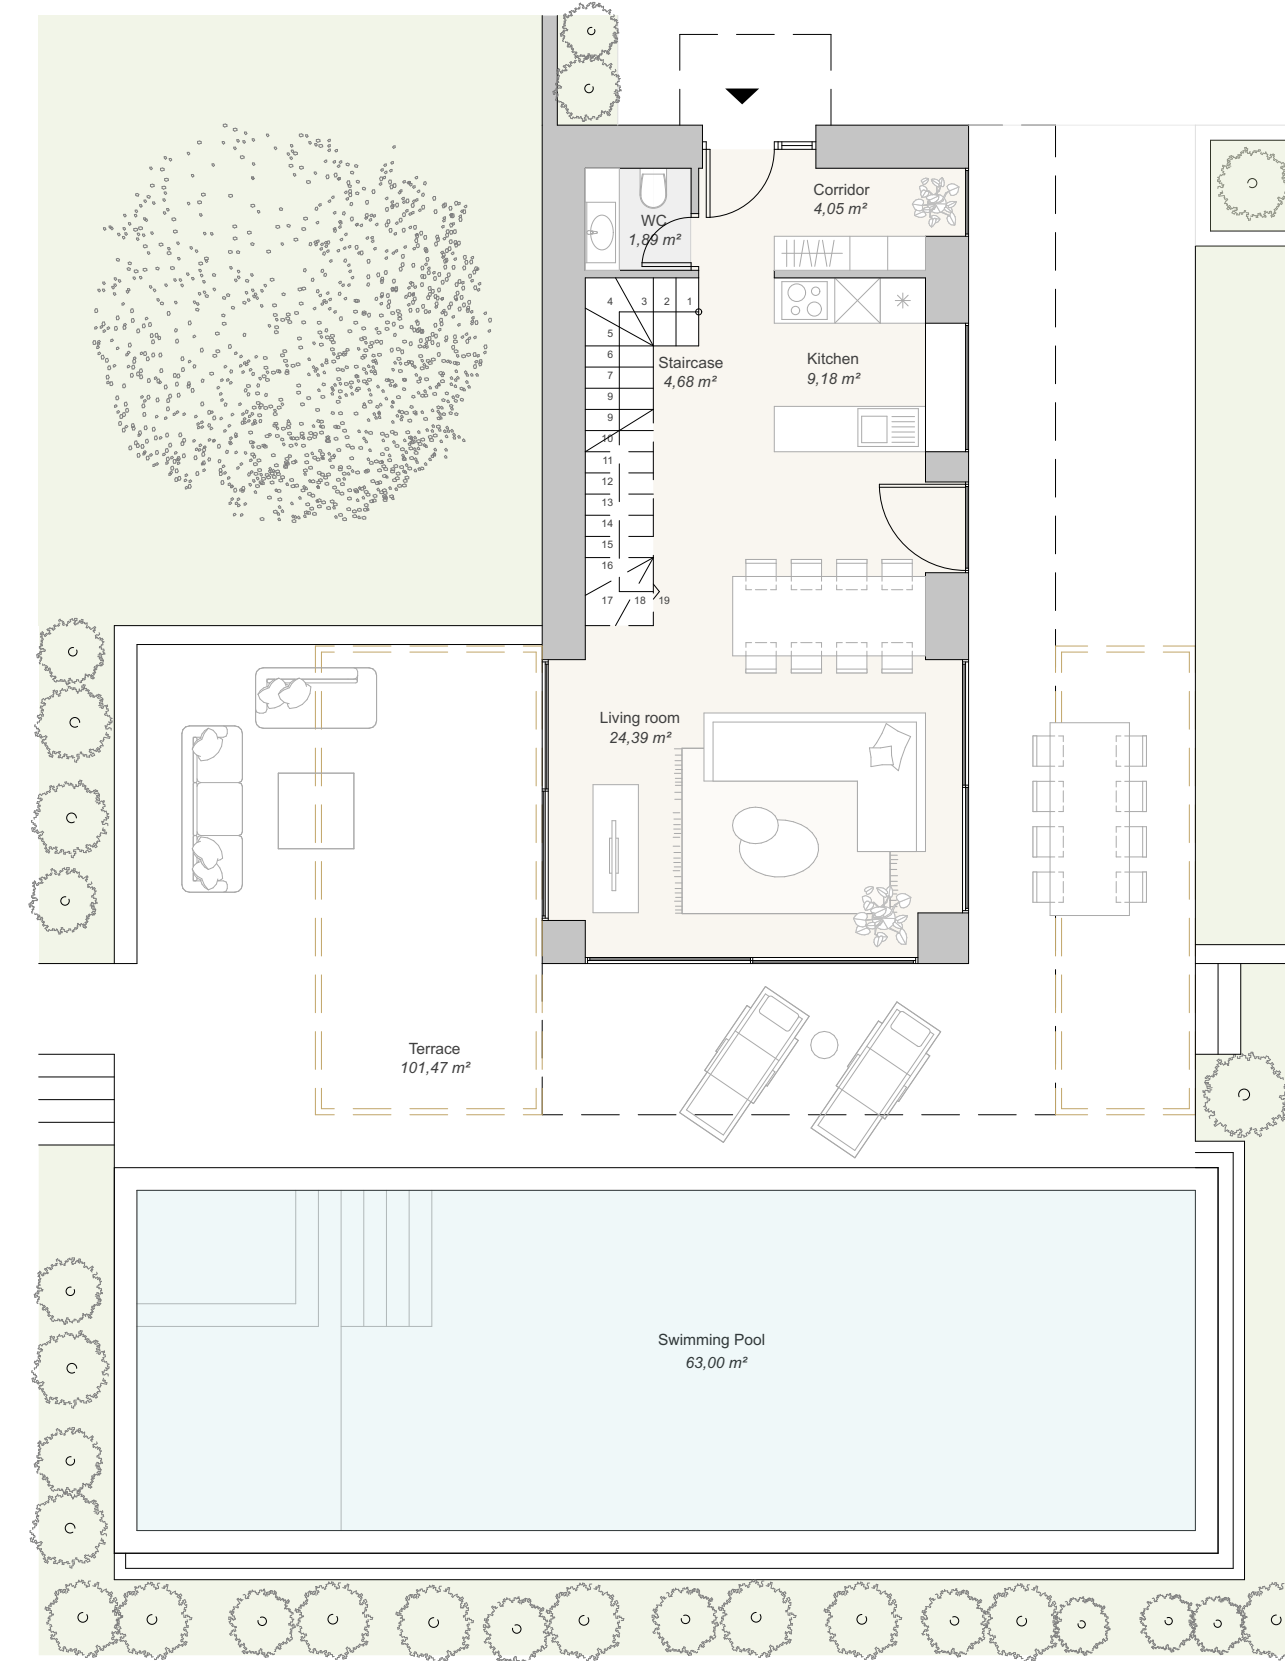

## Villa 6

Living space 124 m<sup>2</sup>    Property 3.209 m<sup>2</sup>    Terrace space 115 m<sup>2</sup>

Site Plan

Basement

Groundfloor

First Floor