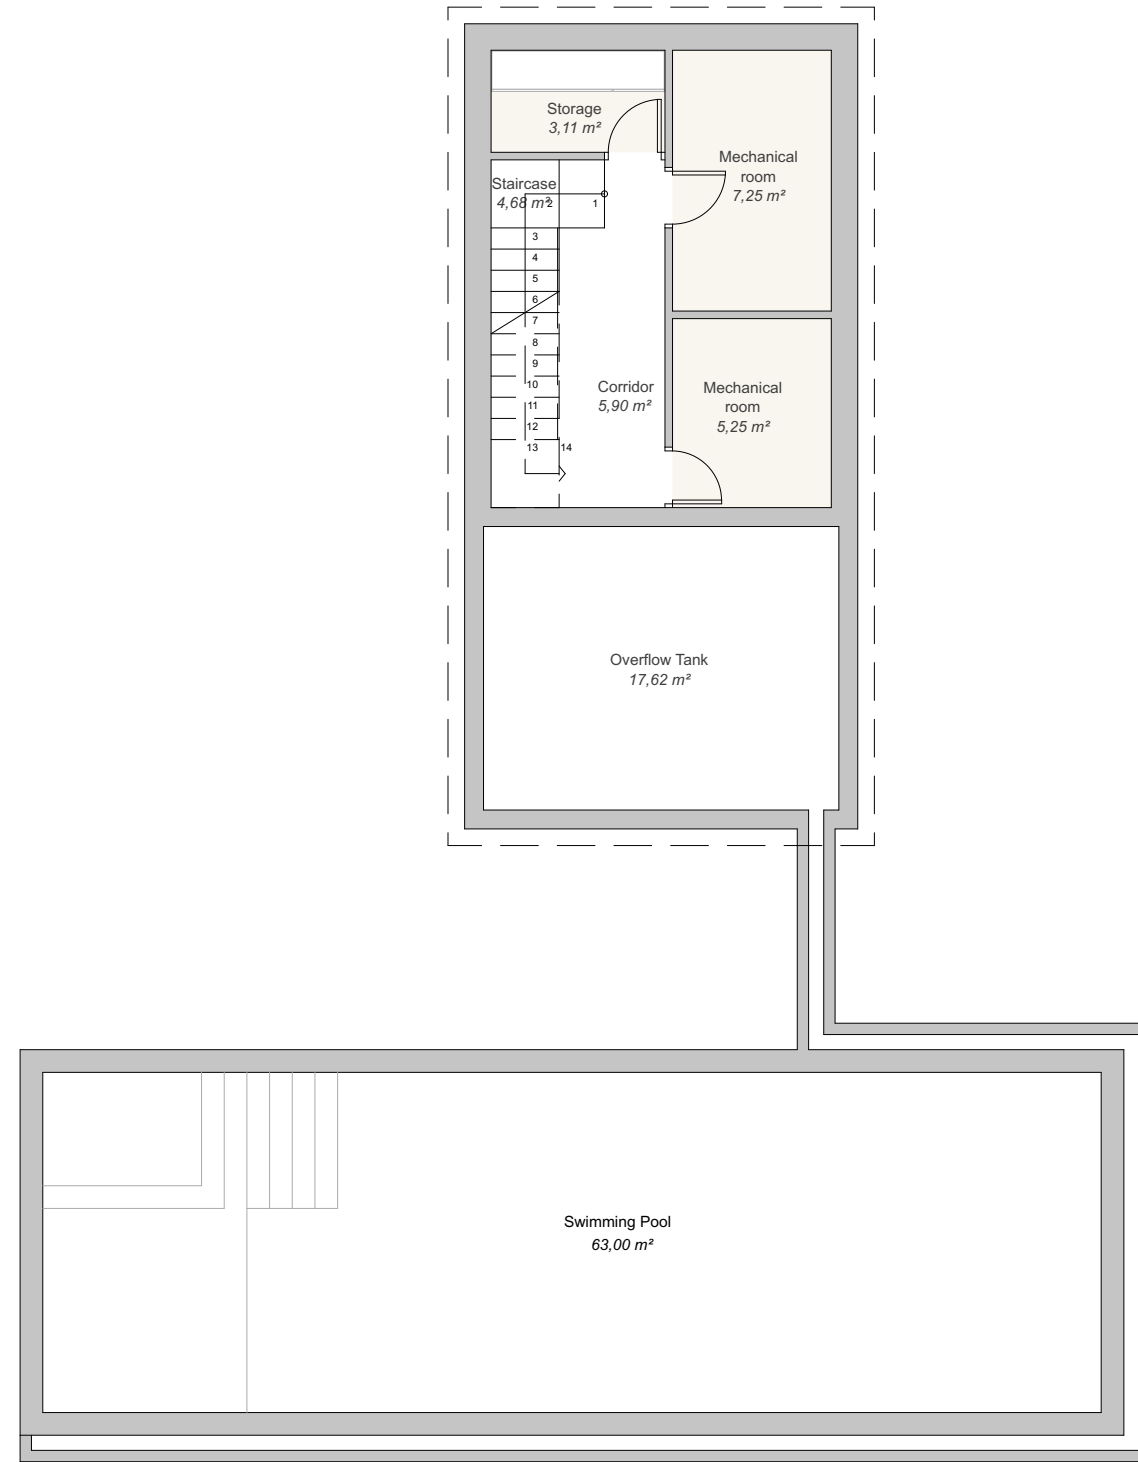

## Villa 6

Living space 124 m<sup>2</sup>    Property 3.209 m<sup>2</sup>    Terrace space 115 m<sup>2</sup>

Site Plan

Basement

Groundfloor

First Floor