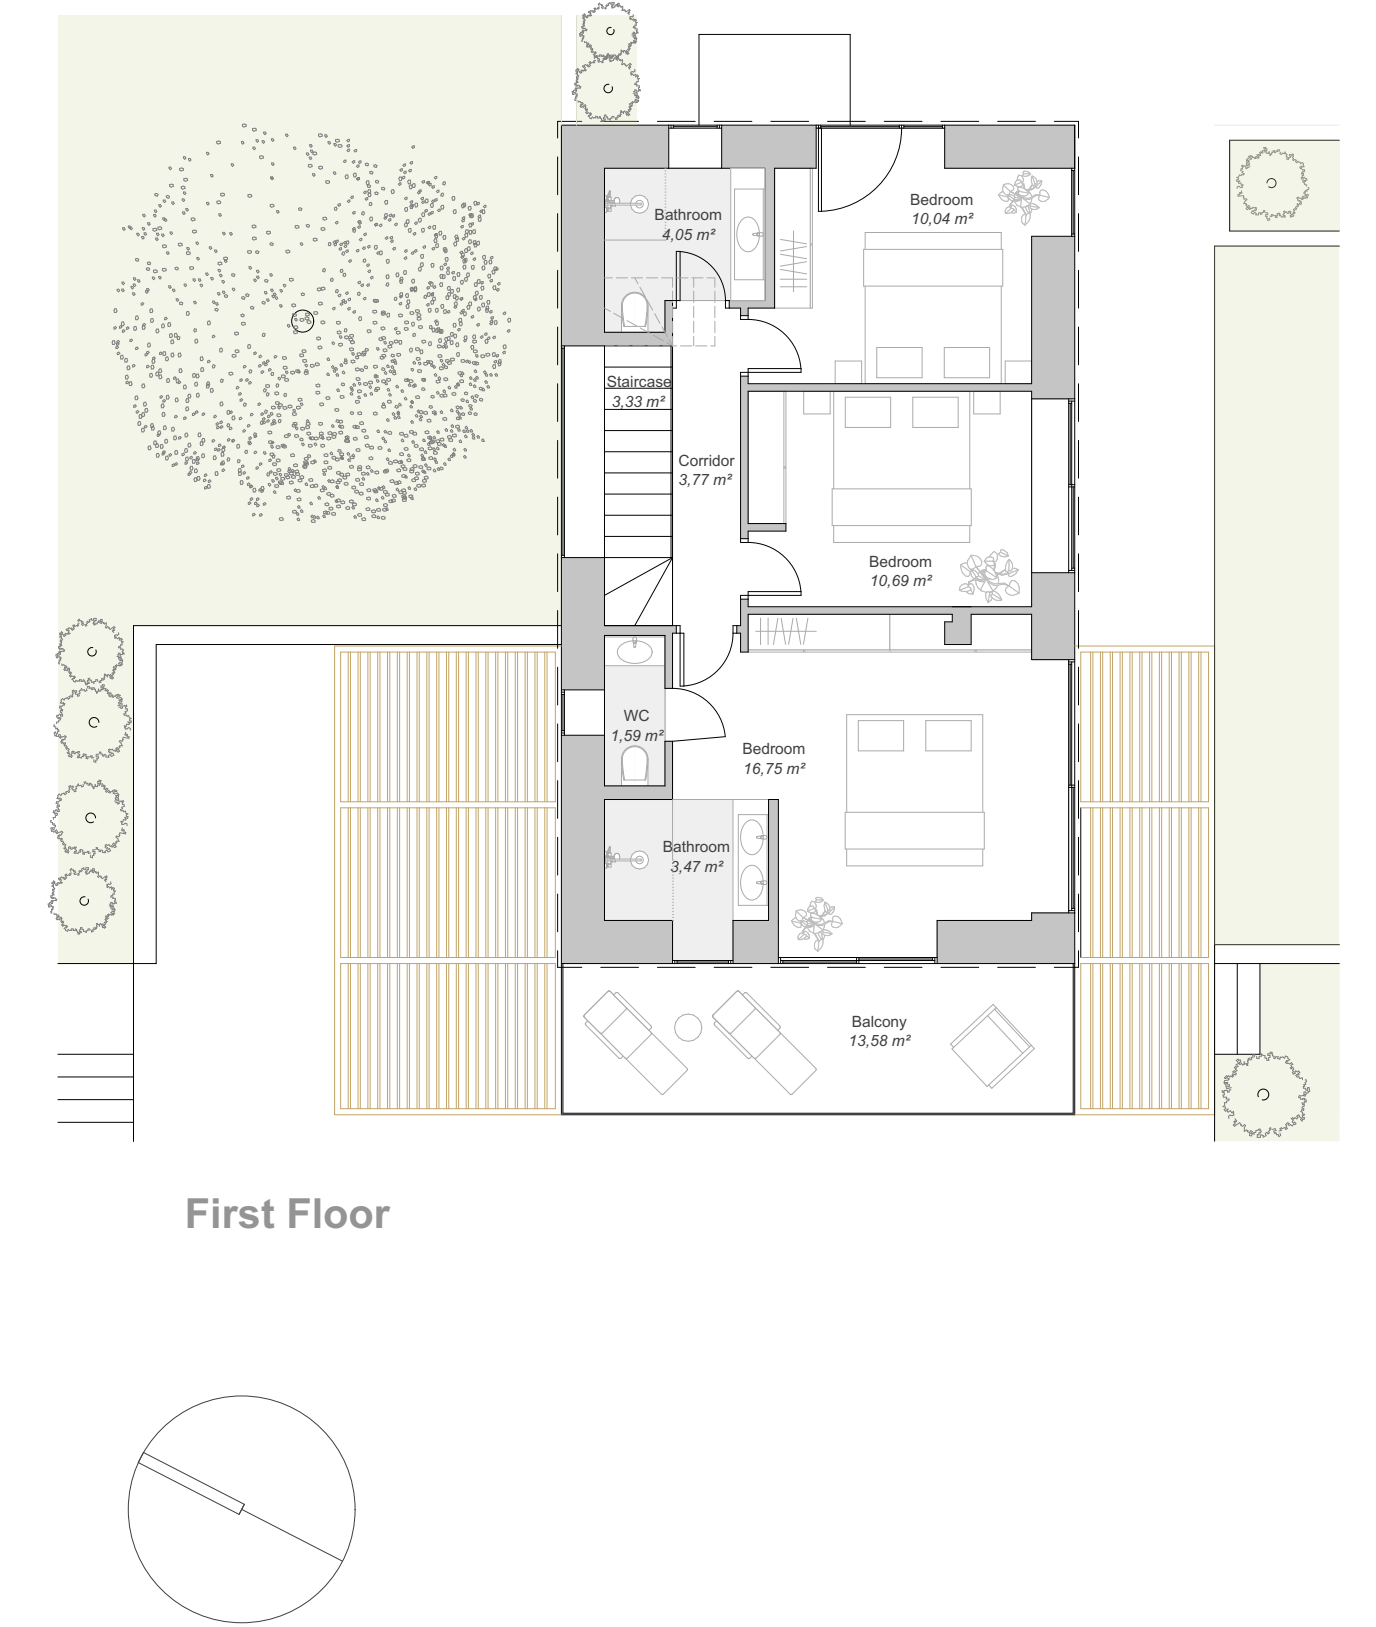

## Villa 6

Living space 124 m<sup>2</sup>    Property 3.209 m<sup>2</sup>    Terrace space 115 m<sup>2</sup>

Site Plan

Basement

Groundfloor

First Floor