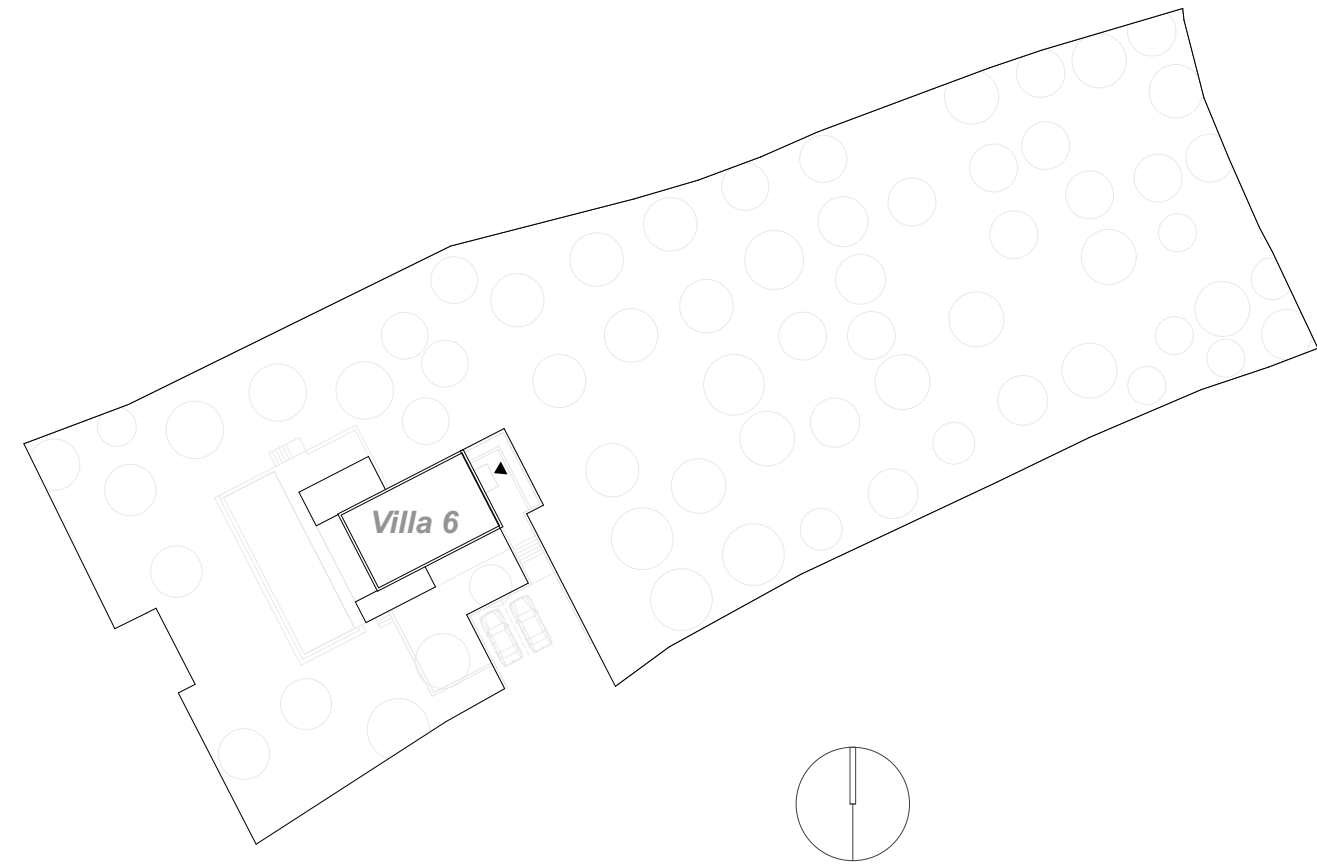

## Villa 6

Living space 124 m<sup>2</sup>    Property 3.209 m<sup>2</sup>    Terrace space 115 m<sup>2</sup>

Site Plan

Basement

Groundfloor

First Floor