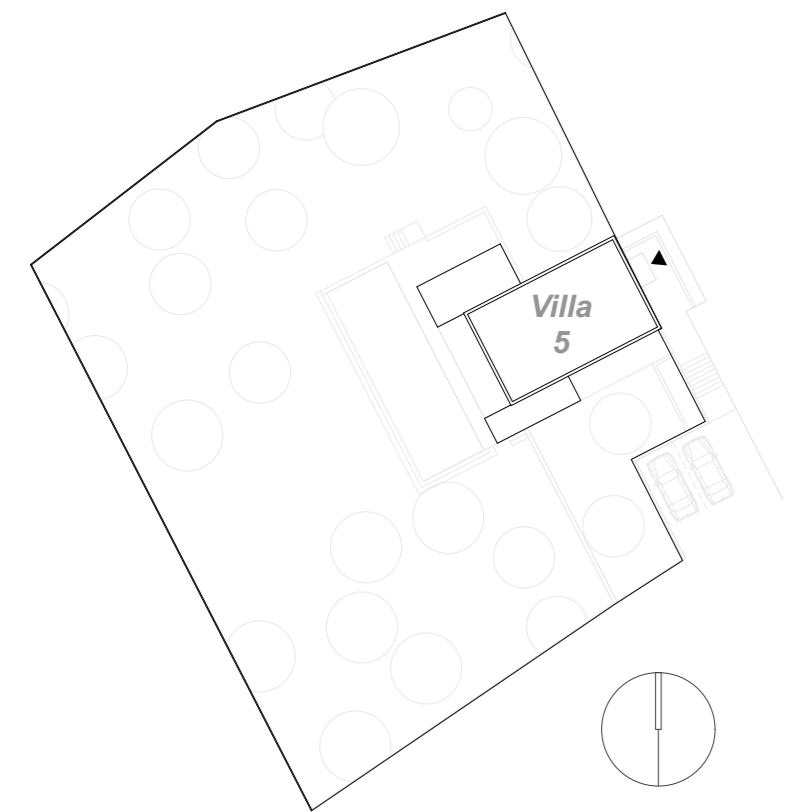

## Villa 5

Living space 124 m<sup>2</sup>    Property 1.480 m<sup>2</sup>    Terrace space 115 m<sup>2</sup>

Site plan

Basement

Groundfloor

First Floor