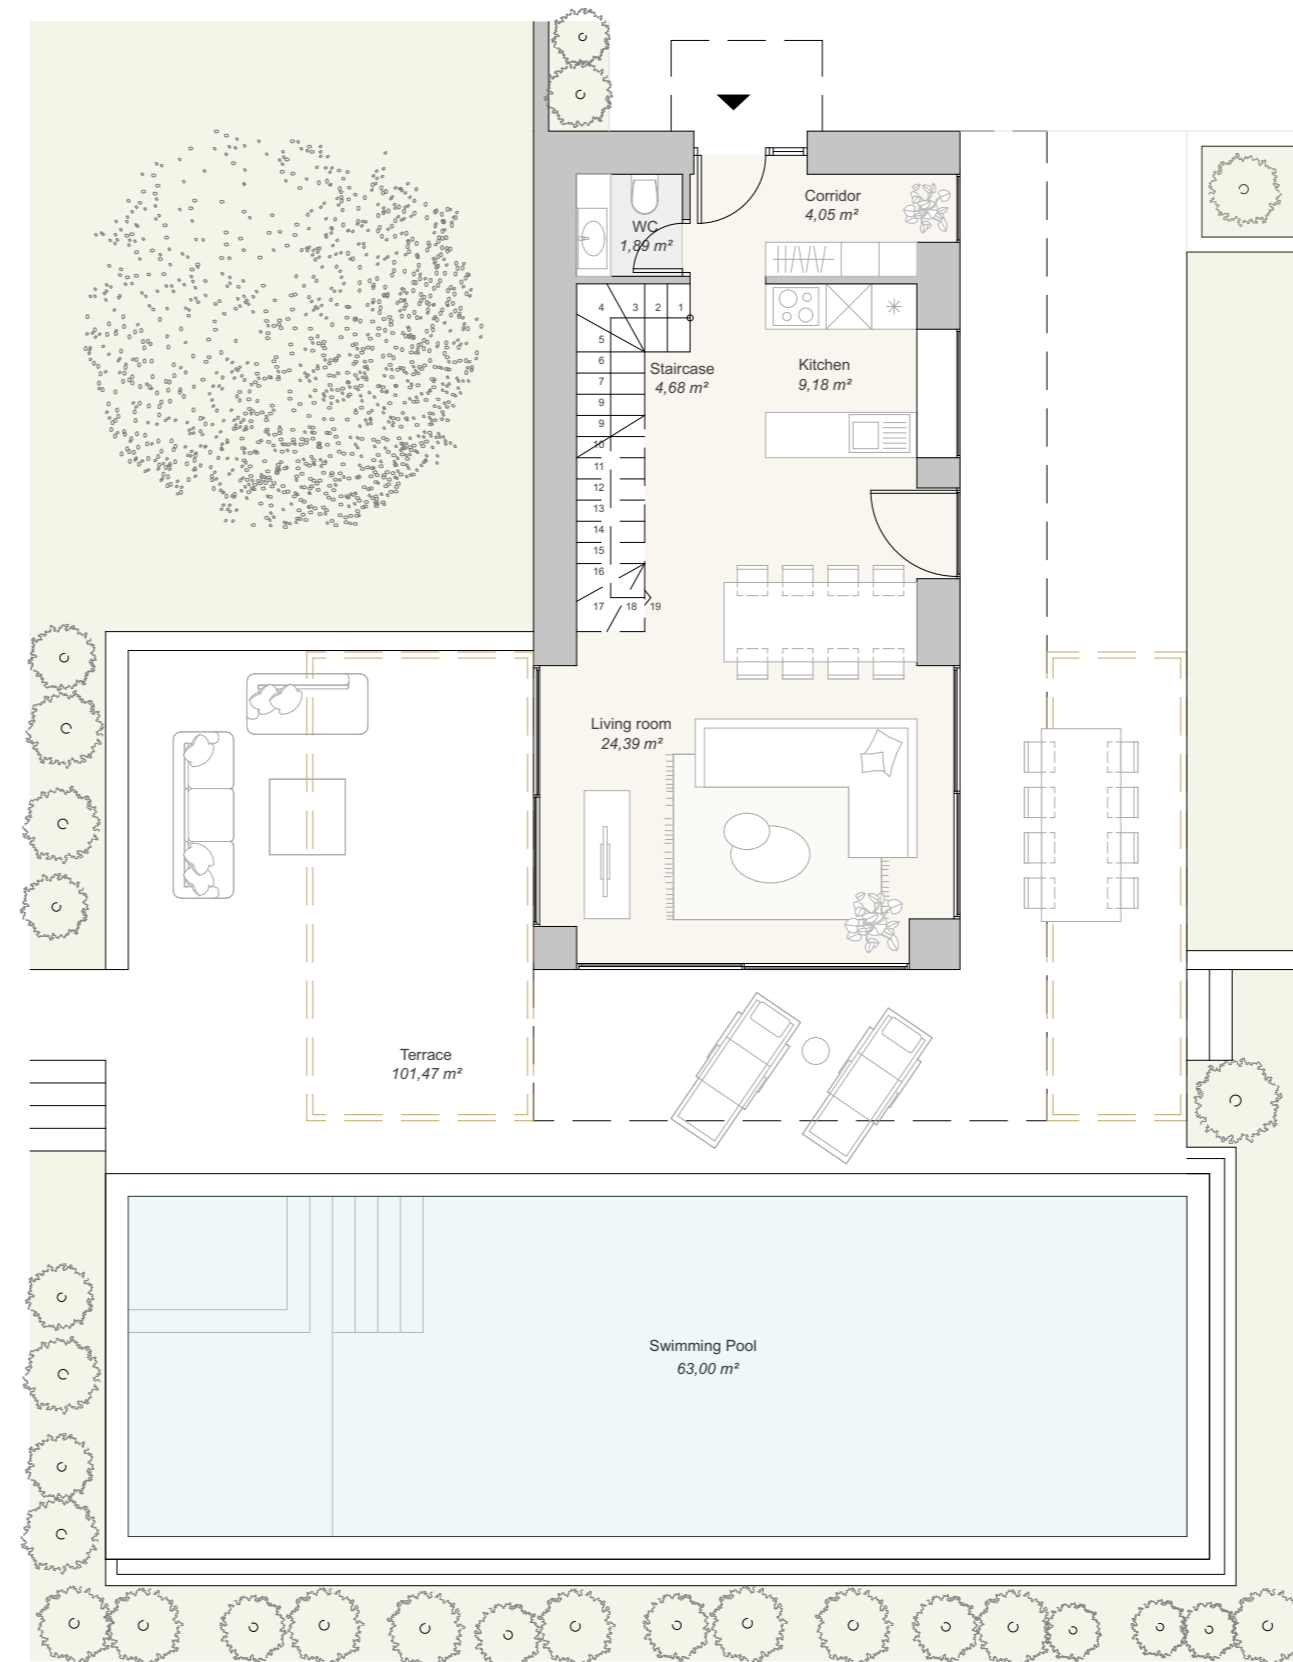

## Villa 5

Living space 124 m<sup>2</sup>    Property 1.480 m<sup>2</sup>    Terrace space 115 m<sup>2</sup>

Site plan

Basement

Groundfloor

First Floor