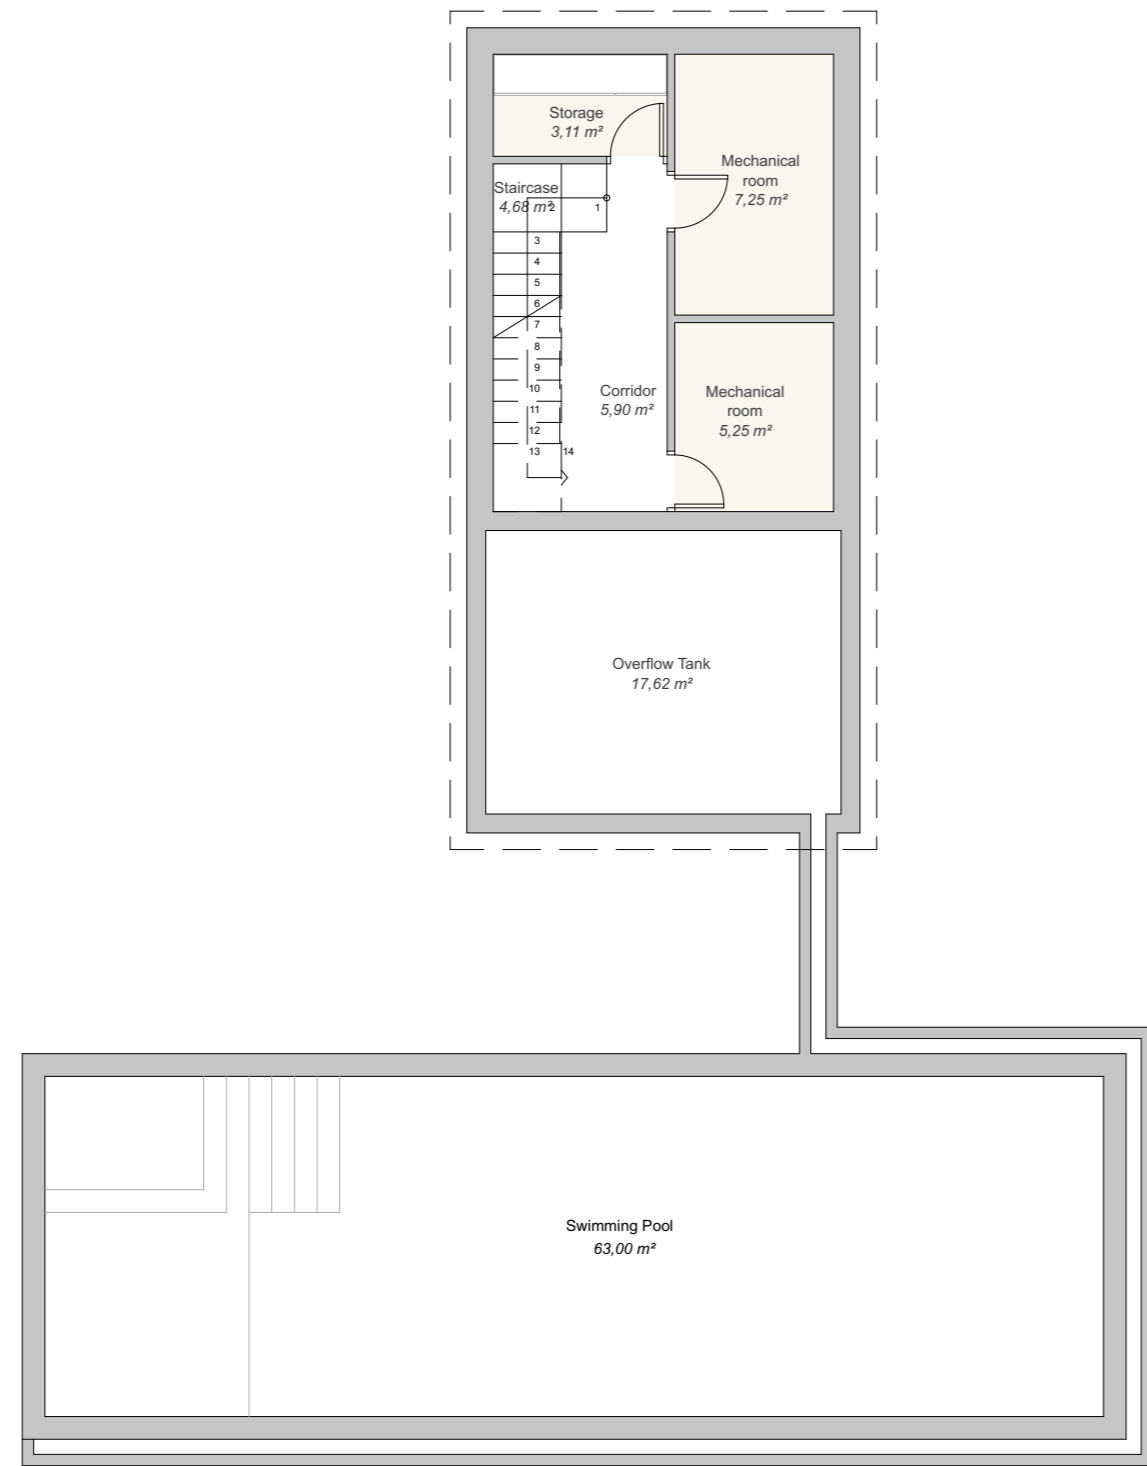

## Villa 5

Living space 124 m<sup>2</sup>    Property 1.480 m<sup>2</sup>    Terrace space 115 m<sup>2</sup>

Site plan

Basement

Groundfloor

First Floor