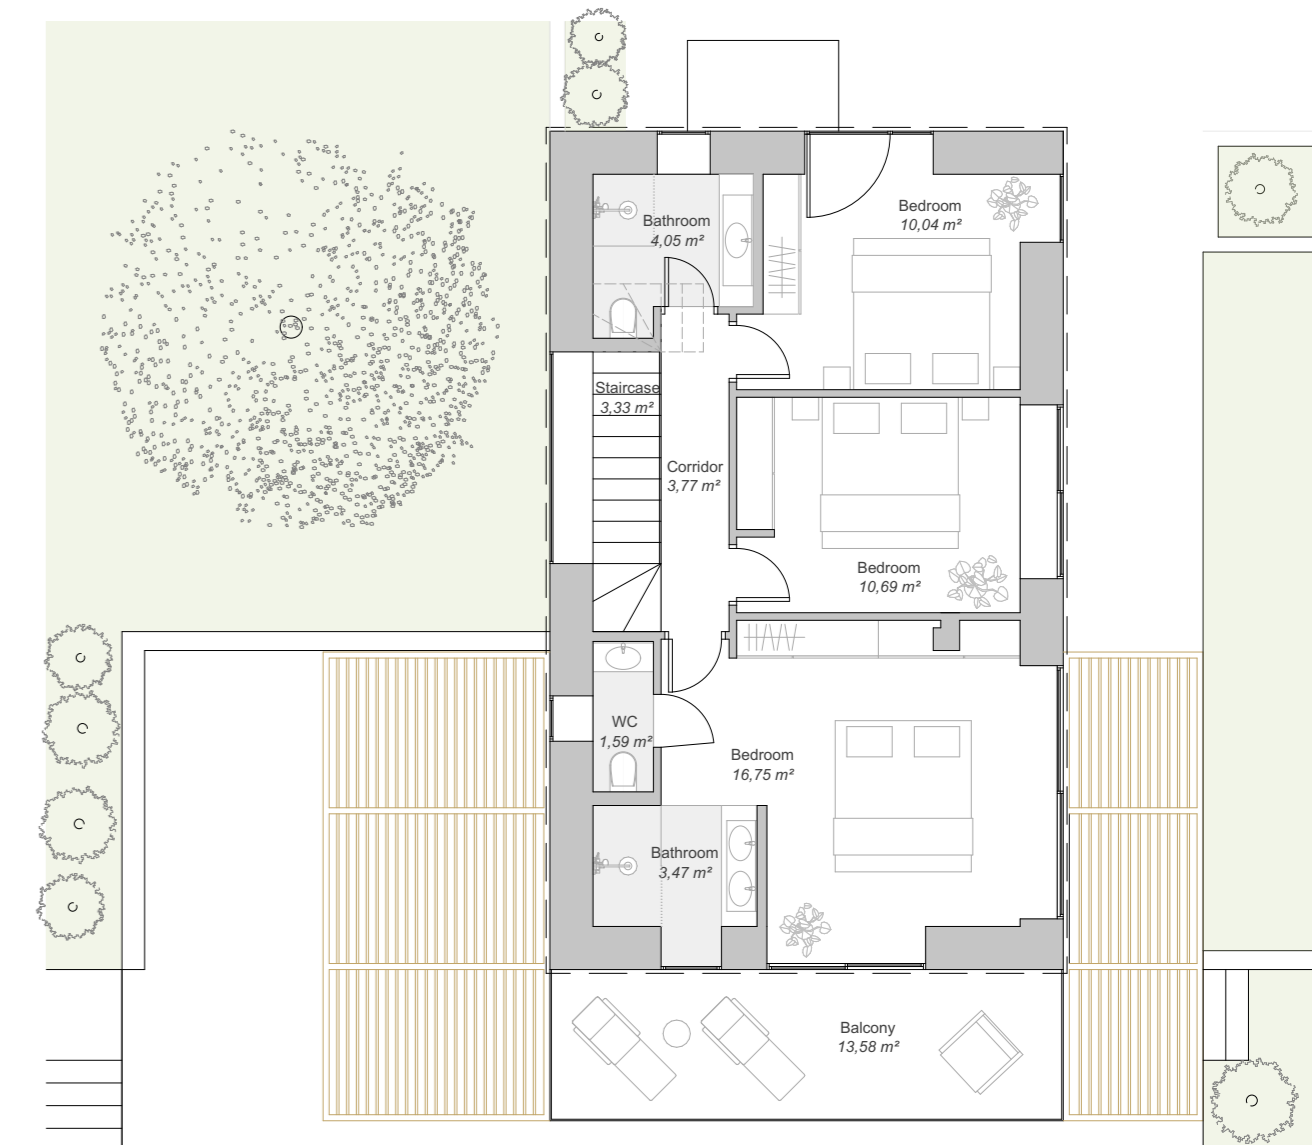

## Villa 5

Living space 124 m<sup>2</sup>    Property 1.480 m<sup>2</sup>    Terrace space 115 m<sup>2</sup>

Site plan

Basement

Groundfloor

First Floor