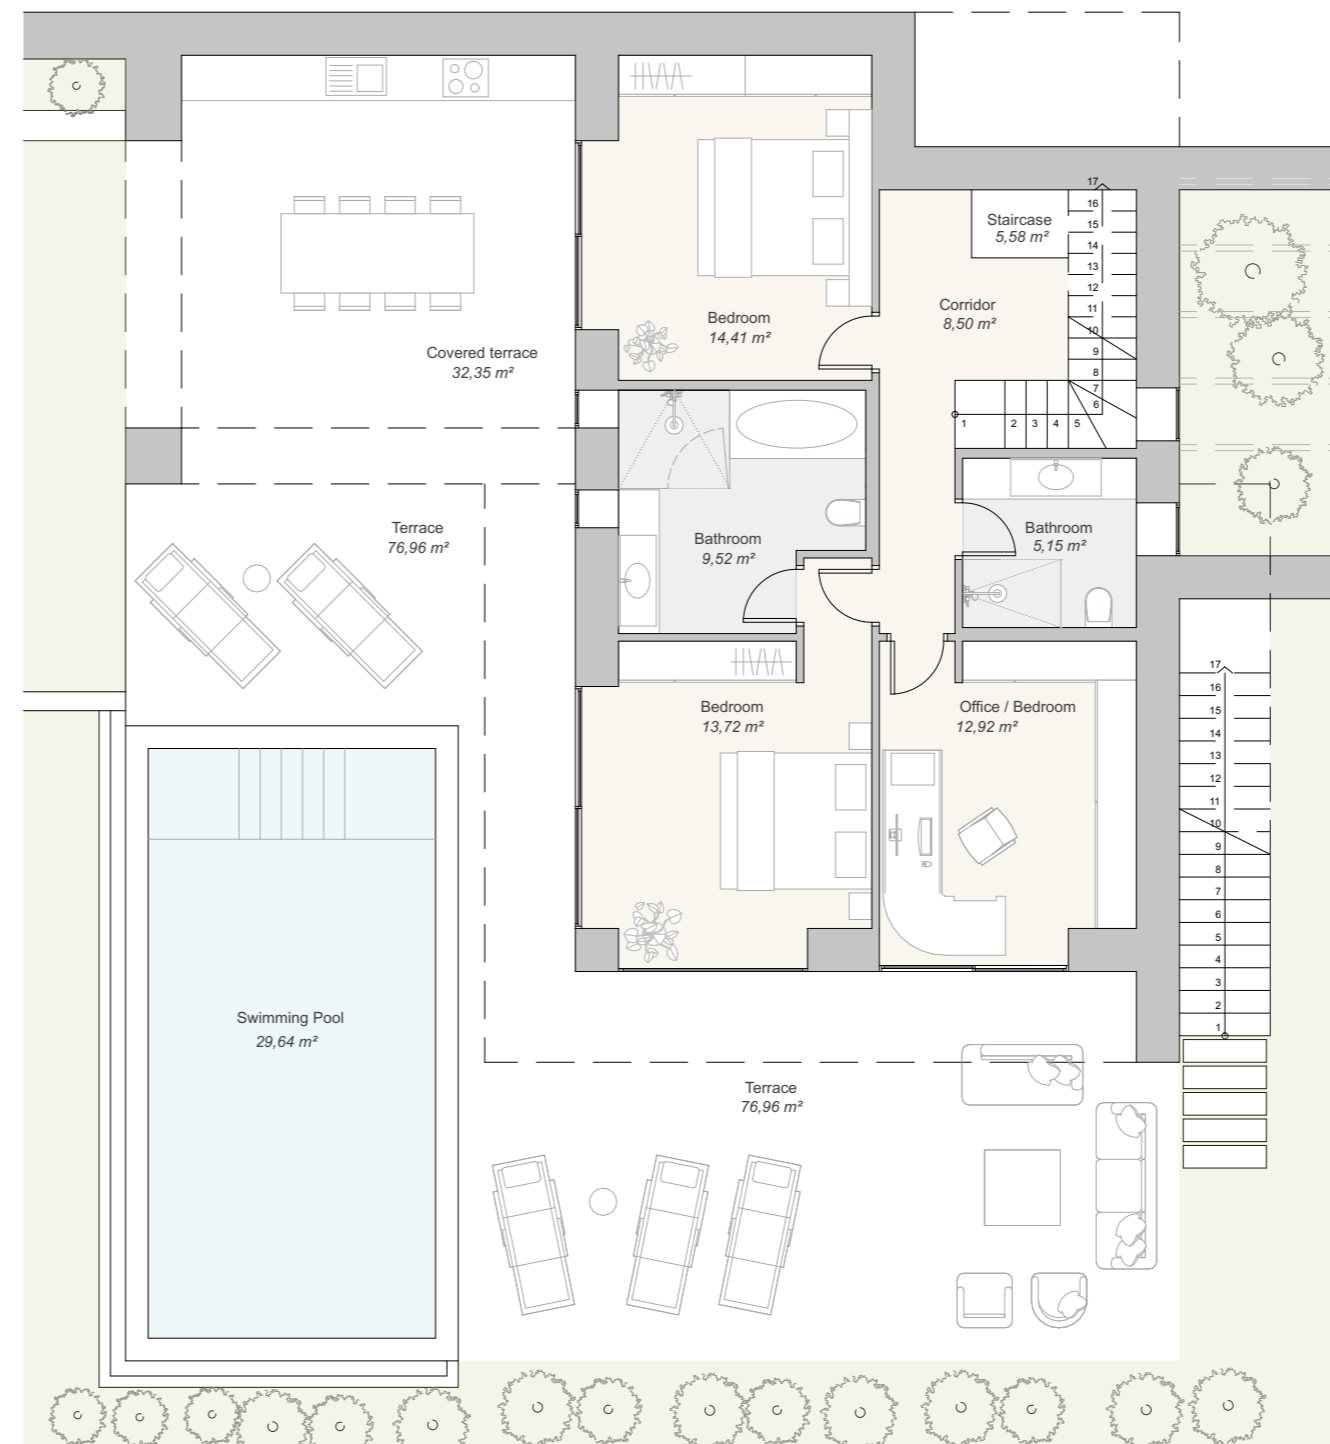

## Villa 4

Living space 184 m<sup>2</sup>    Property 639m<sup>2</sup>    Terrace space 183 m<sup>2</sup>

Site plan

Basement

Groundfloor

First Floor