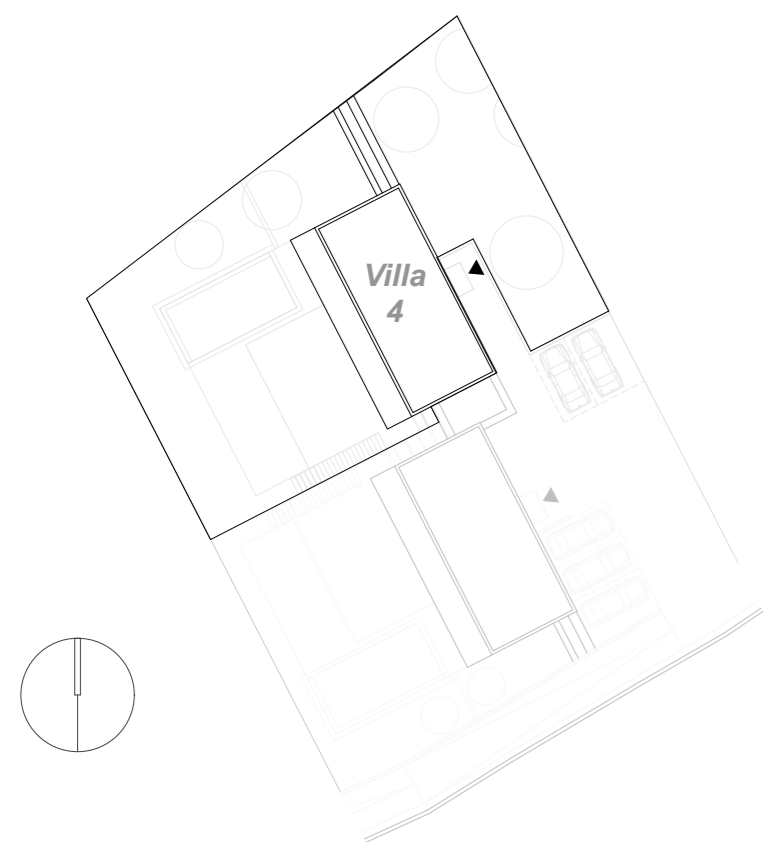

## Villa 4

Living space 184 m<sup>2</sup>    Property 639m<sup>2</sup>    Terrace space 183 m<sup>2</sup>

Site plan

Basement

Groundfloor

First Floor