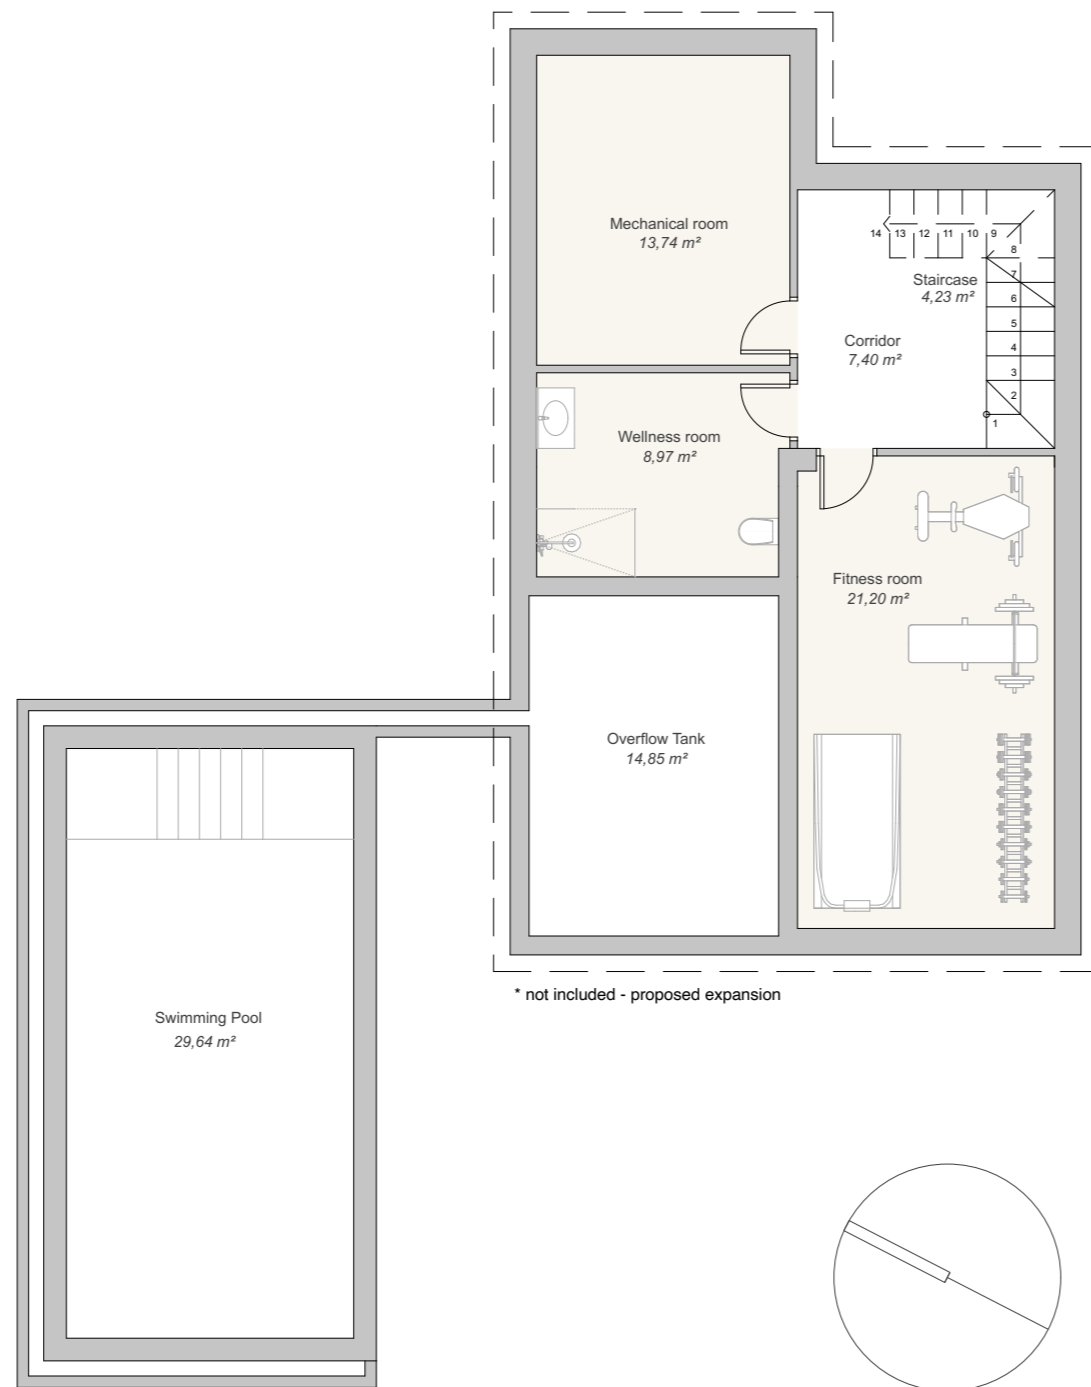

## Villa 4

Living space 184 m<sup>2</sup>    Property 639m<sup>2</sup>    Terrace space 183 m<sup>2</sup>

Site plan

Basement

Groundfloor

First Floor