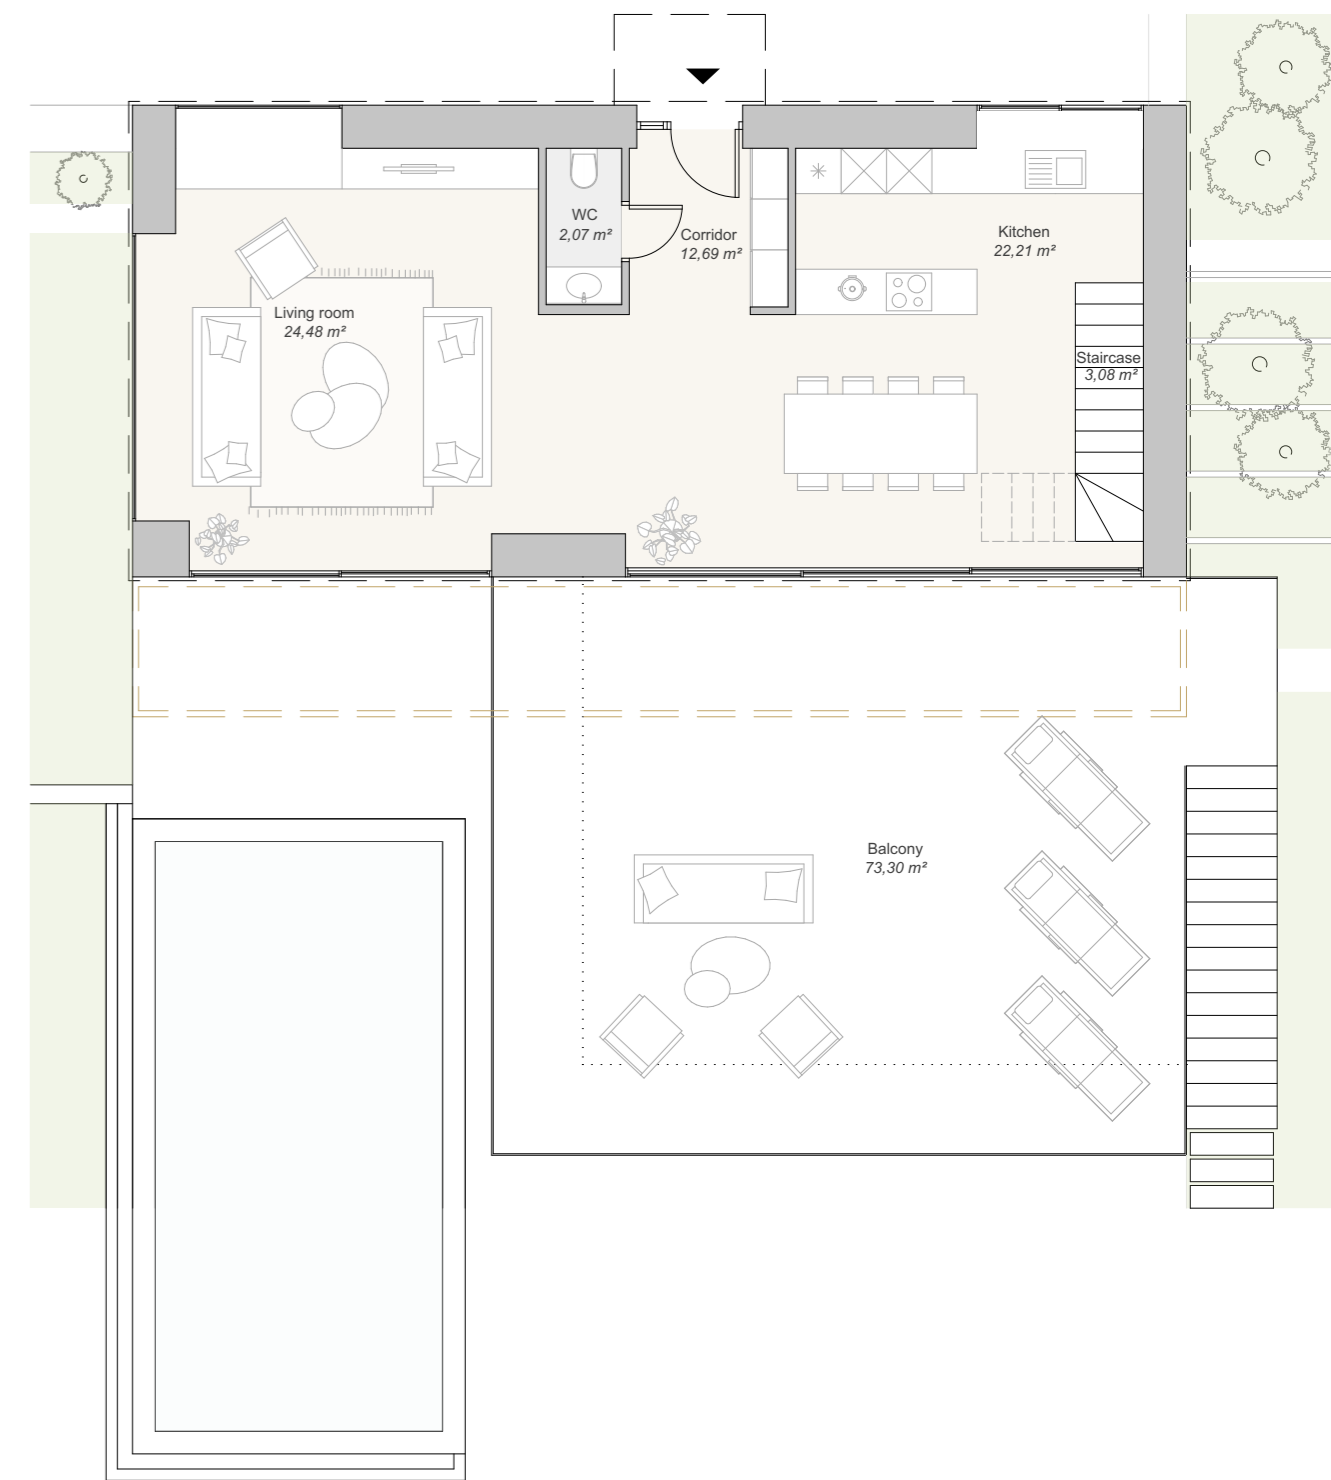

## Villa 4

Living space 184 m<sup>2</sup>    Property 639m<sup>2</sup>    Terrace space 183 m<sup>2</sup>

Site plan

Basement

Groundfloor

First Floor