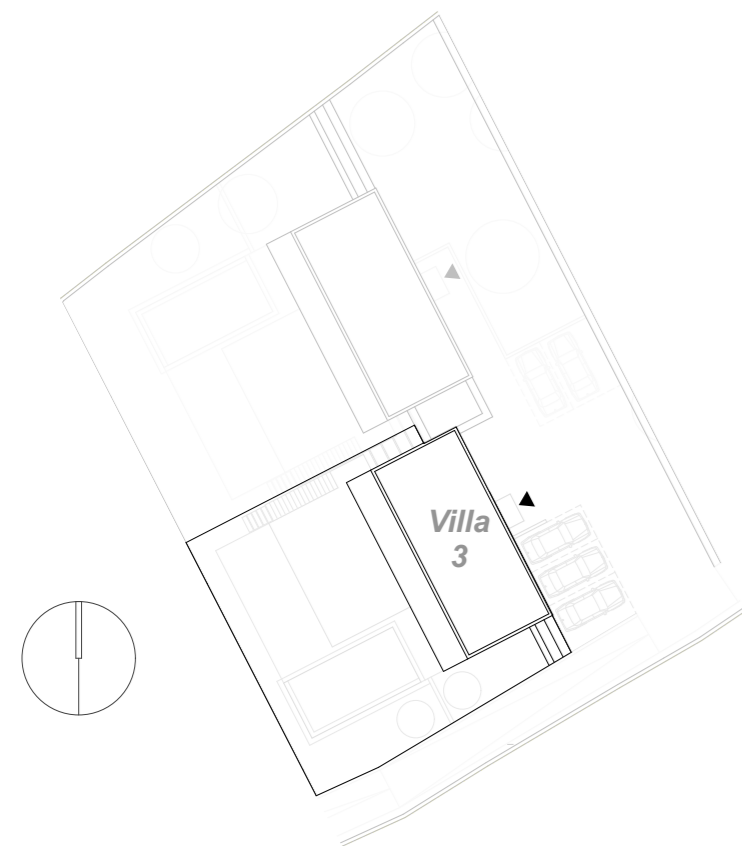

## Villa 3

Living space 184 m<sup>2</sup>    Property 386 m<sup>2</sup>    Terrace space 183 m<sup>2</sup>

Site plan

Basement

Groundfloor

First Floor