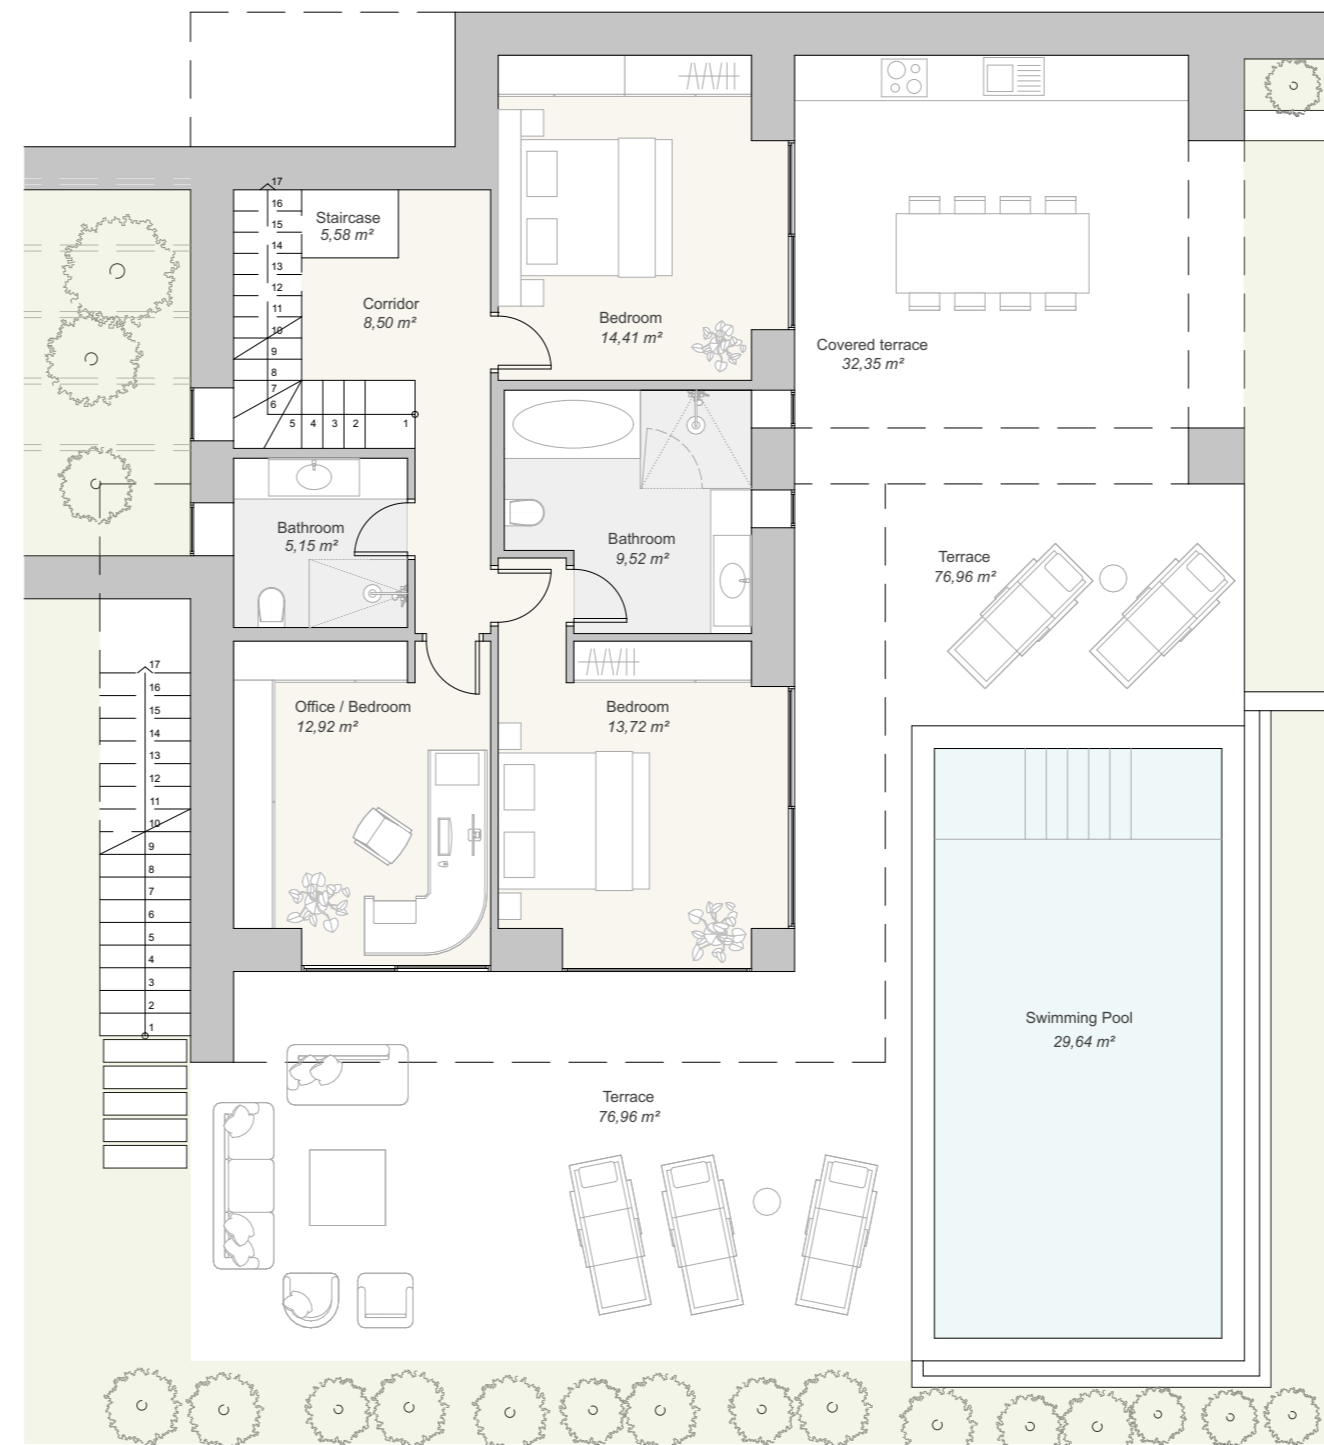

## Villa 3

Living space 184 m<sup>2</sup>    Property 386 m<sup>2</sup>    Terrace space 183 m<sup>2</sup>

Site plan

Basement

Groundfloor

First Floor