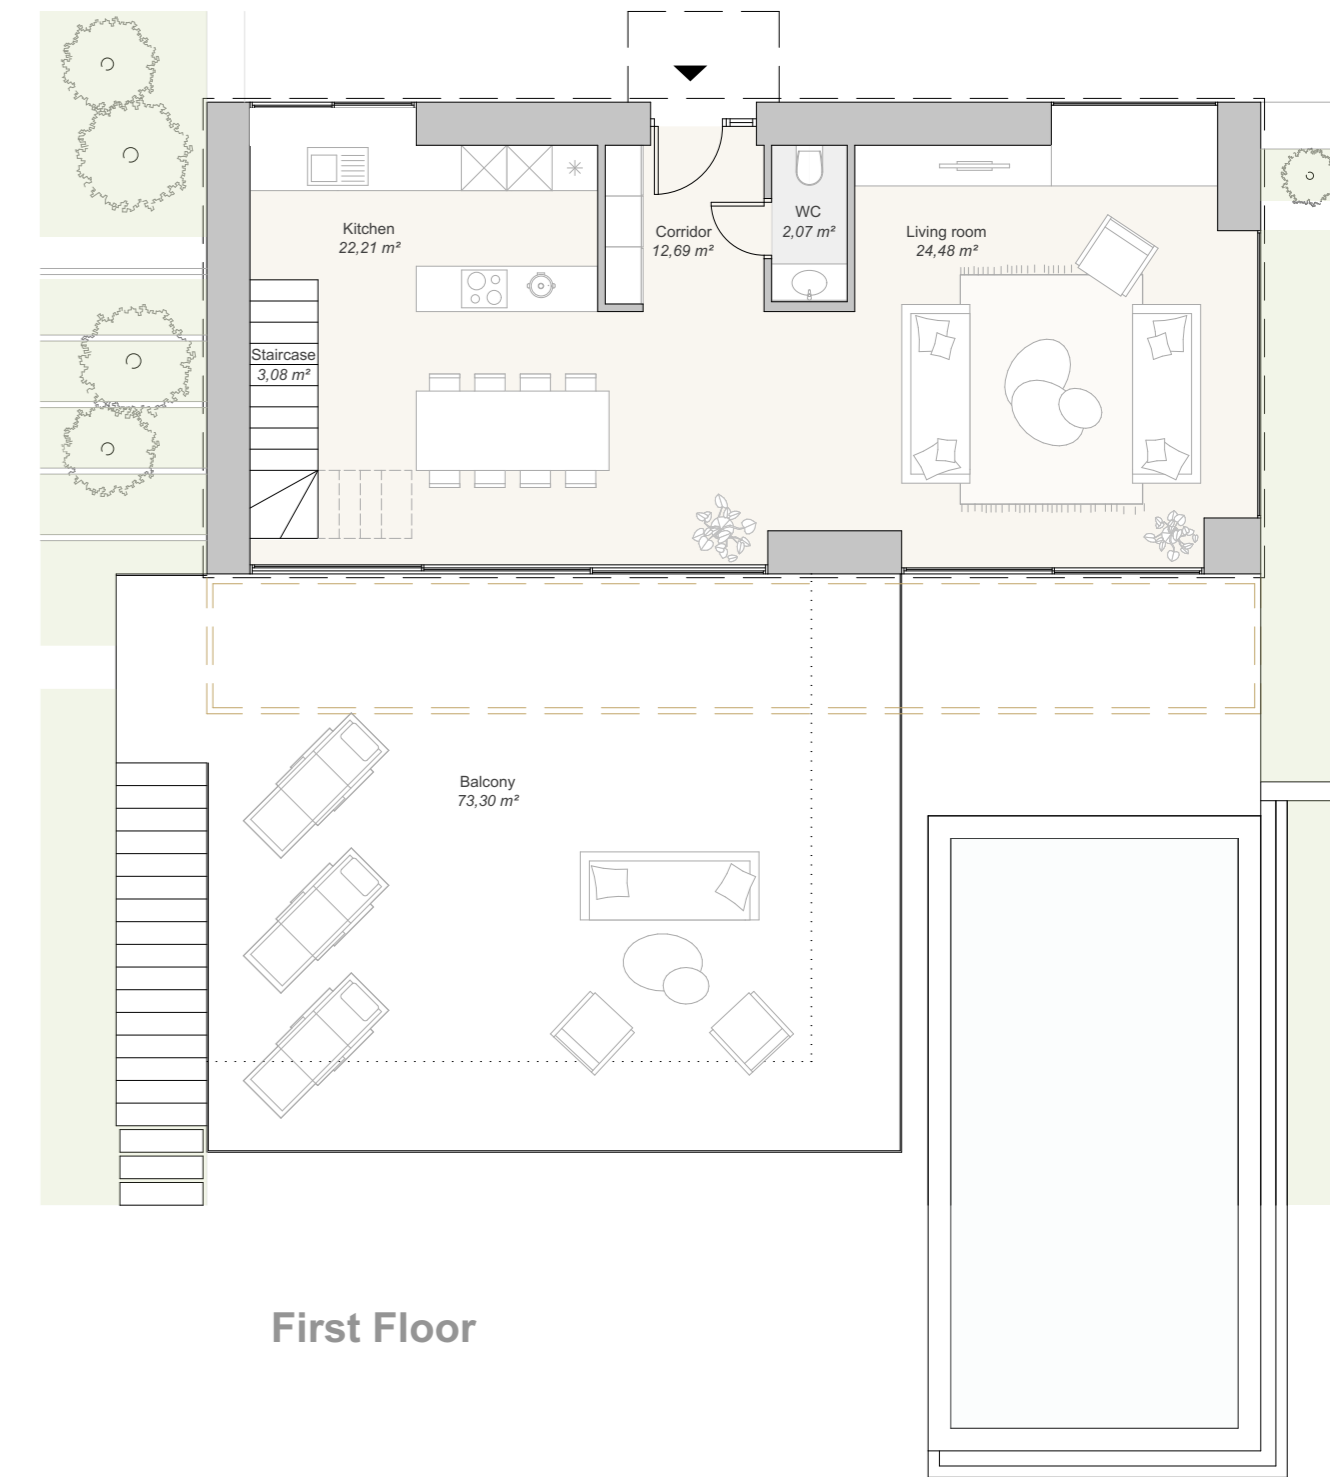

## Villa 3

Living space 184 m<sup>2</sup>    Property 386 m<sup>2</sup>    Terrace space 183 m<sup>2</sup>

Site plan

Basement

Groundfloor

First Floor