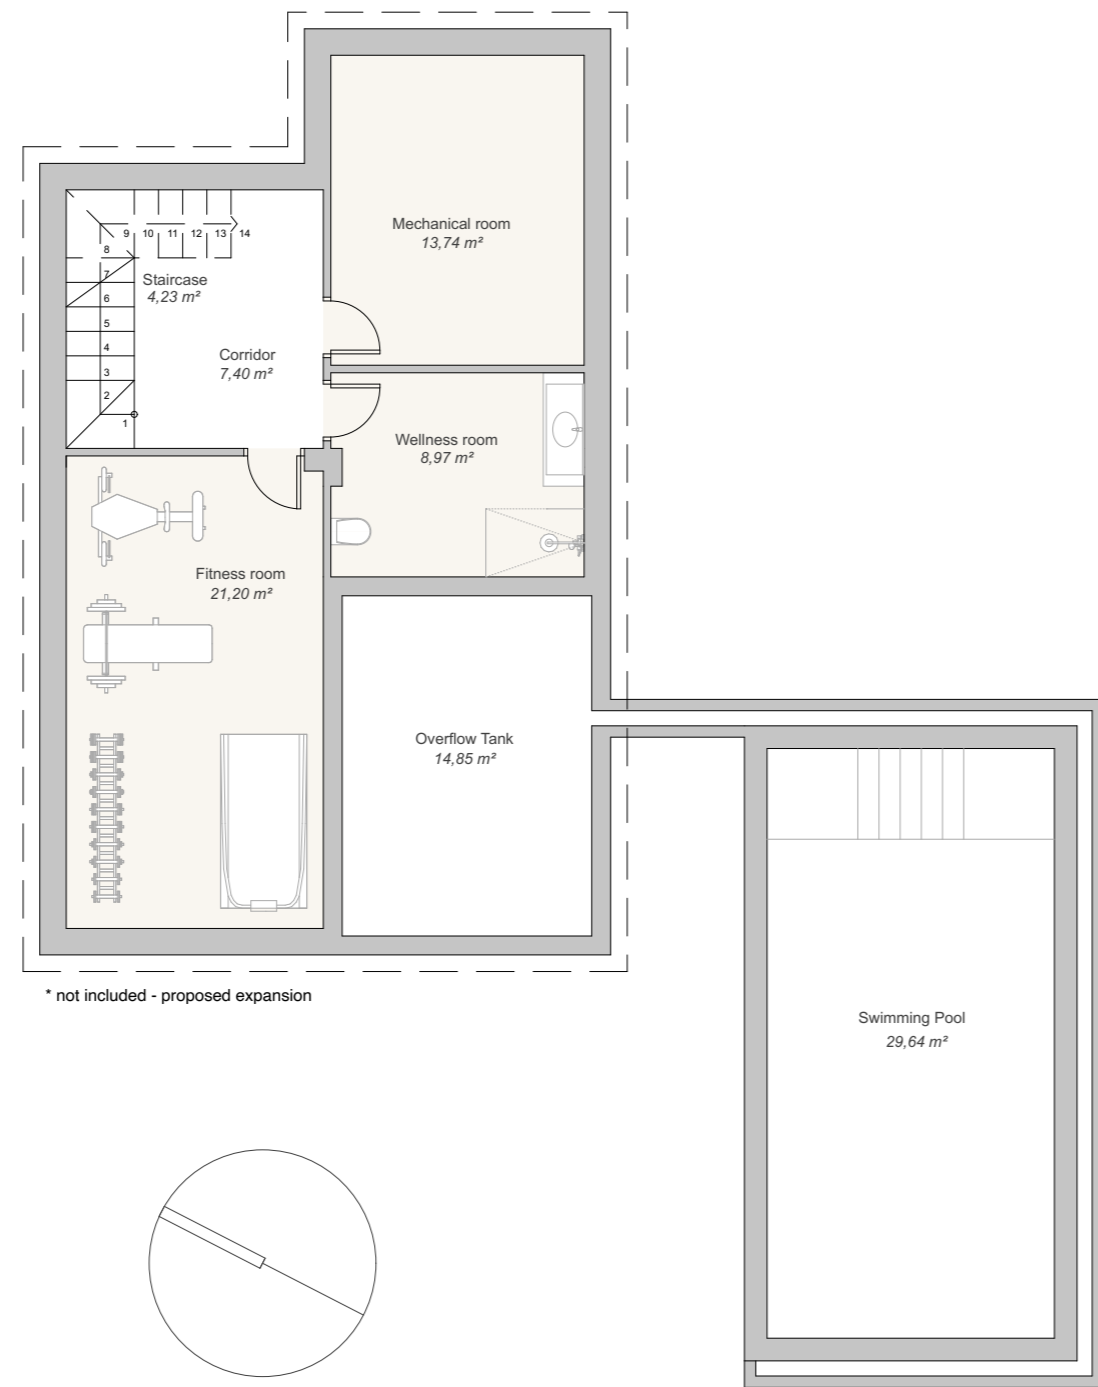

## Villa 3

Living space 184 m<sup>2</sup>    Property 386 m<sup>2</sup>    Terrace space 183 m<sup>2</sup>

Site plan

Basement

Groundfloor

First Floor