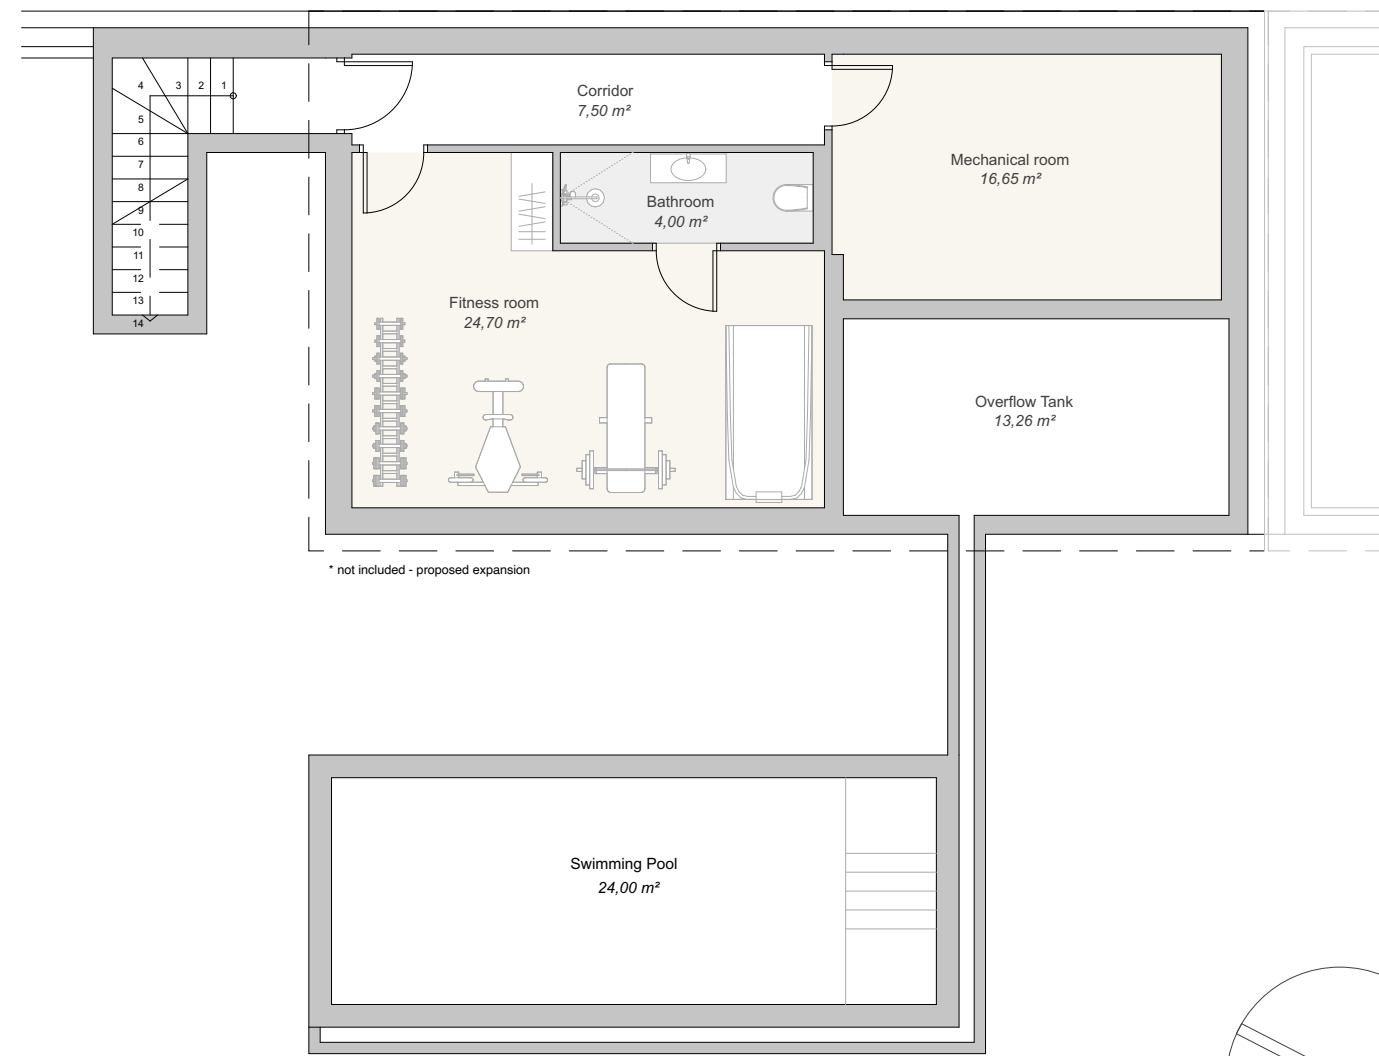

## Villa 2

Living space	Property	Terrace space
120 m <sup>2</sup>	333 m <sup>2</sup>	84 m <sup>2</sup>

Site plan

Basement

Groundfloor